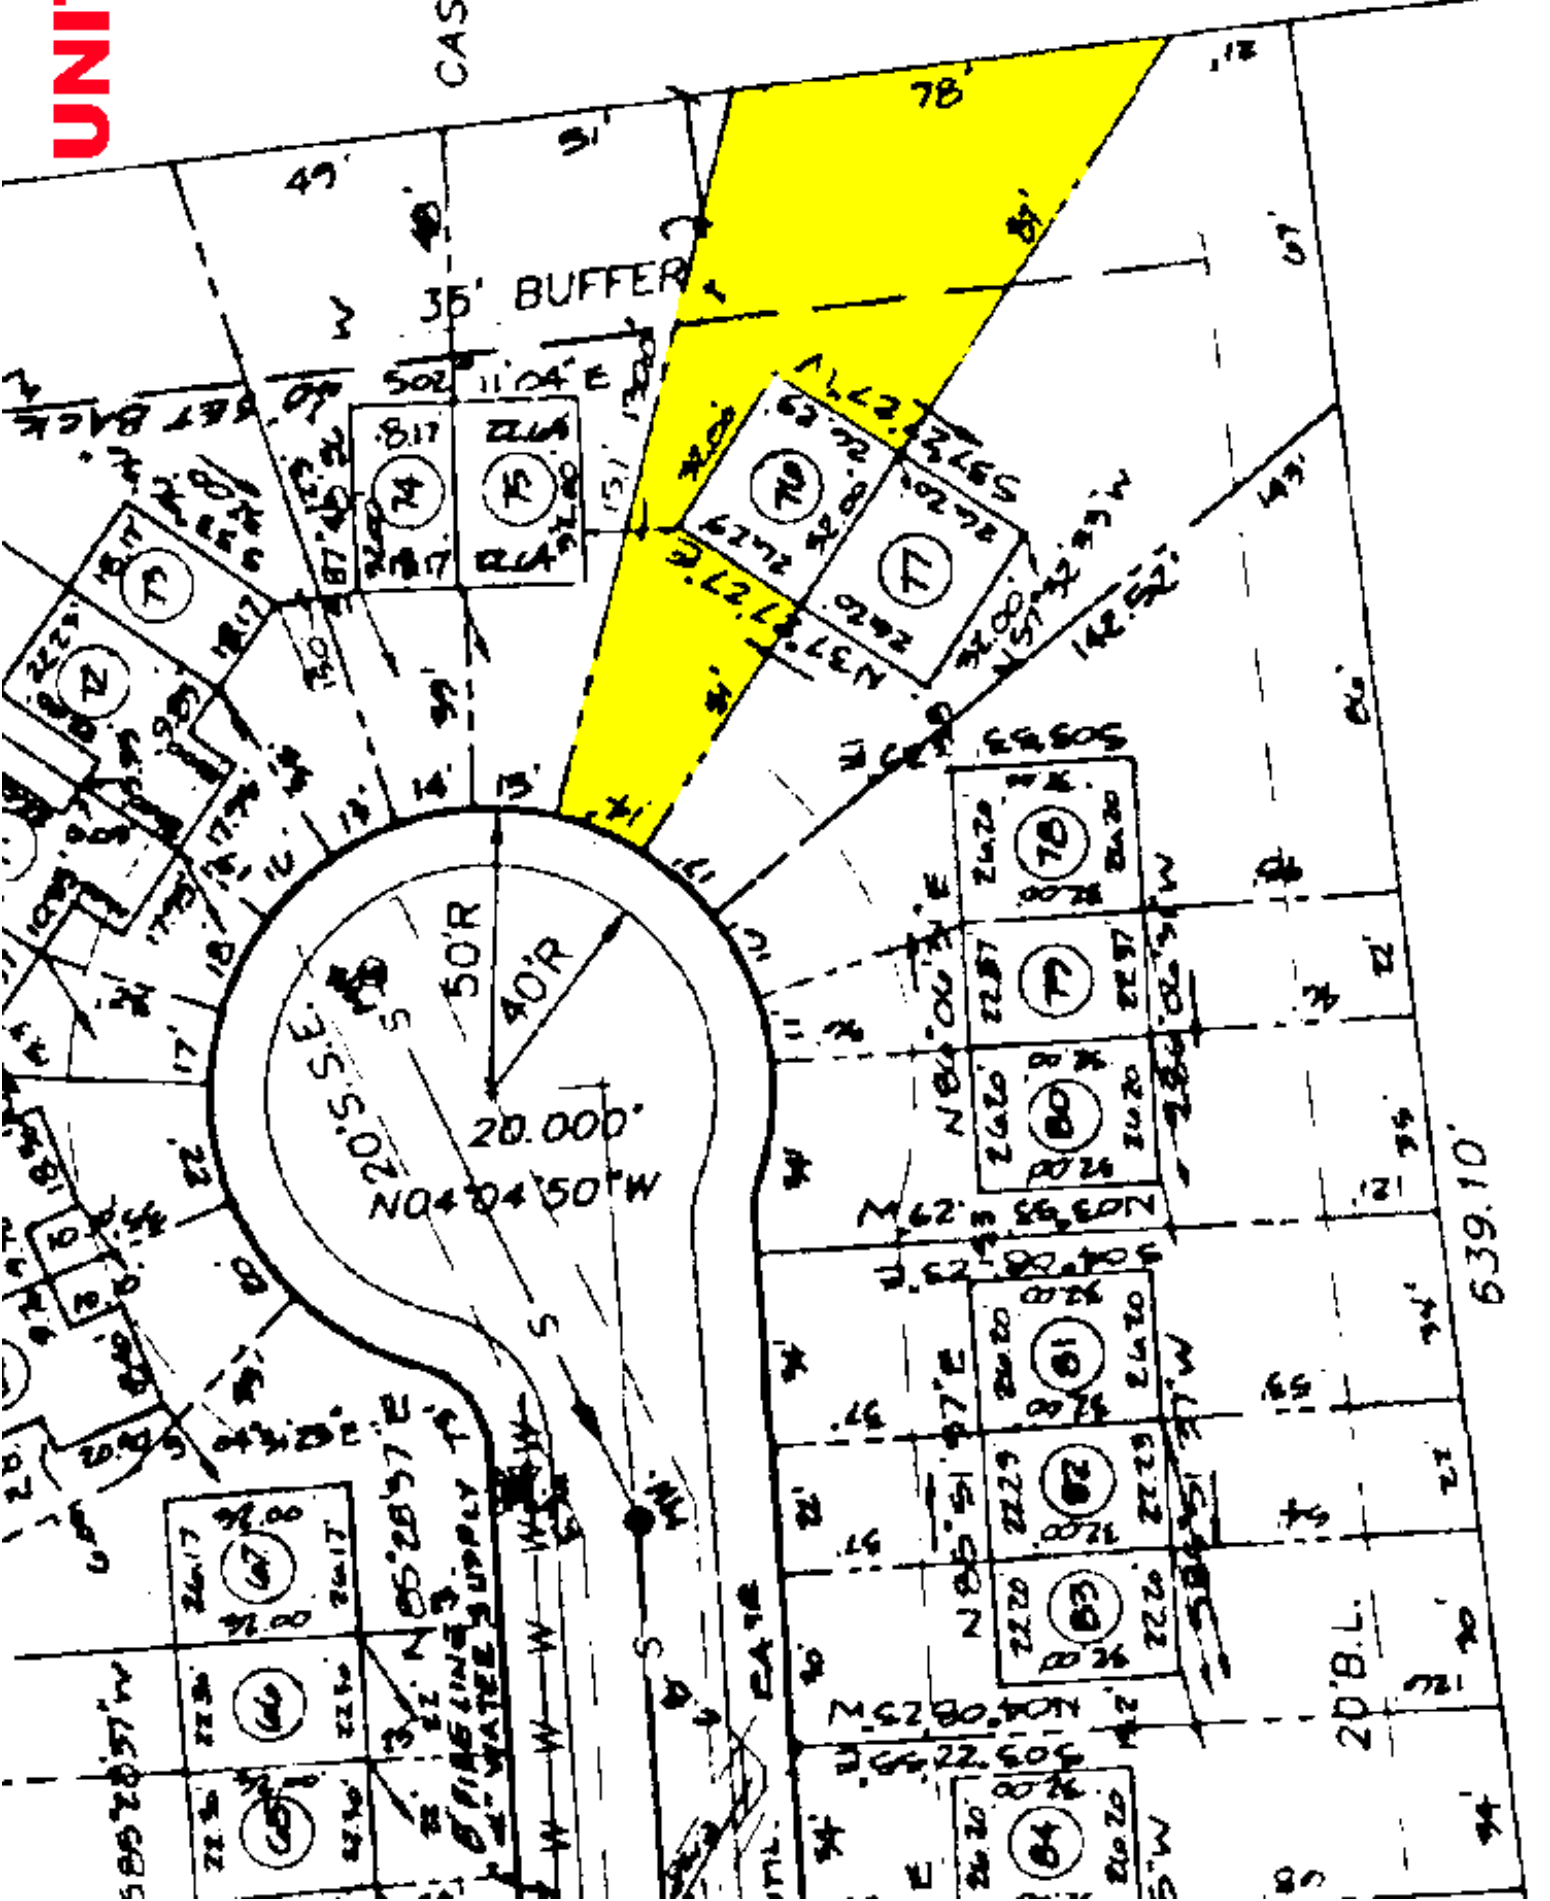

UNIT 76

N/F
CASTLEMAIN

639.10'

20' B.L.